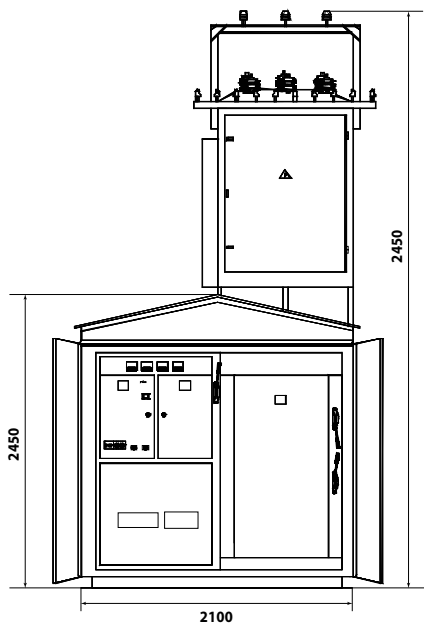

Габаритные размеры КТПН-Т(К/К)-25...630/6(10)/0,4 кВ с ВНА-ЗП

* 2300мм — для КТПН-25...250/6 (10)/0,4 кВА
 2500мм — для КТПН-400...630/6 (10)/0,4 кВА

Габаритные размеры КТПН-Т В/В(В/К)-25...630/6(10)/0,4 кВ с ВНА-ЗП

* 2300 мм — для КТПН-25...250/6 (10)/0,4 кВА
 2500 мм — для КТПН-400...630/6 (10)/0,4 кВА