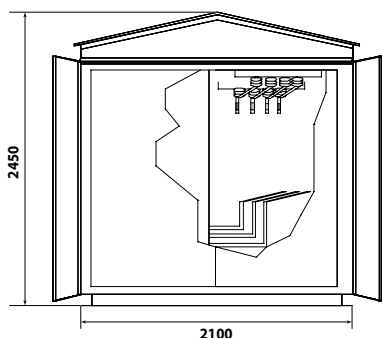

Габаритные размеры КТПН-Т(К/К)-25...630/6(10)/0,4 кВ с ВНА-ЗП

* 2300мм — для КТПН-25...250/6 (10)/0,4 кВА
 2500мм — для КТПН-400...630/6 (10)/0,4 кВА

Габаритные размеры КТПН-Т В/В(В/К)-25...630/6(10)/0,4 кВ с ВНА-ЗП

* 2300 мм — для КТПН-25...250/6 (10)/0,4 кВА
 2500 мм — для КТПН-400...630/6 (10)/0,4 кВА