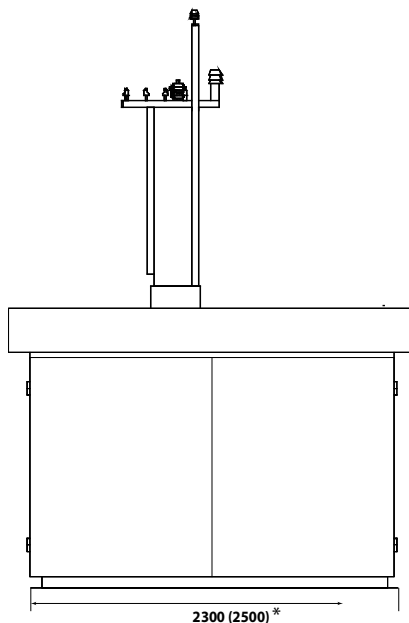

Габаритные размеры КТПН-Т(К/К)-25...630/6(10)/0,4 кВ с ВНА-ЗП

* 2300мм — для КТПН-25...250/6 (10)/0,4 кВА
 2500мм — для КТПН-400...630/6 (10)/0,4 кВА

Габаритные размеры КТПН-Т В/В(В/К)-25...630/6(10)/0,4 кВ с ВНА-ЗП

* 2300 мм — для КТПН-25...250/6 (10)/0,4 кВА
 2500 мм — для КТПН-400...630/6 (10)/0,4 кВА