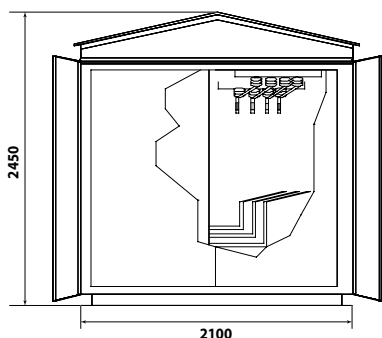

Габаритные размеры КТПН-Т(К/К)-25...630/6(10)/0,4 кВ с ВНА-ЗП

* 2300мм — для КТПН-25...250/6 (10)/0,4 кВА
 2500мм — для КТПН-400...630/6 (10)/0,4 кВА

Габаритные размеры КТПН-Т В/В(В/К)-25...630/6(10)/0,4 кВ с ВНА-ЗП

* 2300 мм — для КТПН-25...250/6 (10)/0,4 кВА
 2500 мм — для КТПН-400...630/6 (10)/0,4 кВА