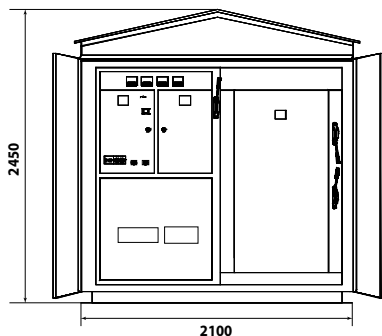

Габаритные размеры КТПН-Т(К/К)-25...630/6(10)/0,4 кВ с ВНА-ЗП

* 2300мм — для КТПН-25...250/6 (10)/0,4 кВА
 2500мм — для КТПН-400...630/6 (10)/0,4 кВА

Габаритные размеры КТПН-Т В/В(В/К)-25...630/6(10)/0,4 кВ с ВНА-ЗП

* 2300 мм — для КТПН-25...250/6 (10)/0,4 кВА
 2500 мм — для КТПН-400...630/6 (10)/0,4 кВА