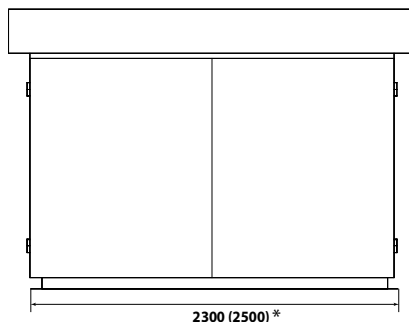

Габаритные размеры КТПН-Т(К/К)-25...630/6(10)/0,4 кВ с ВНА-ЗП

* 2300мм — для КТПН-25...250/6 (10)/0,4 кВА
 2500мм — для КТПН-400...630/6 (10)/0,4 кВА

Габаритные размеры КТПН-Т В/В(В/К)-25...630/6(10)/0,4 кВ с ВНА-ЗП

* 2300 мм — для КТПН-25...250/6 (10)/0,4 кВА
 2500 мм — для КТПН-400...630/6 (10)/0,4 кВА