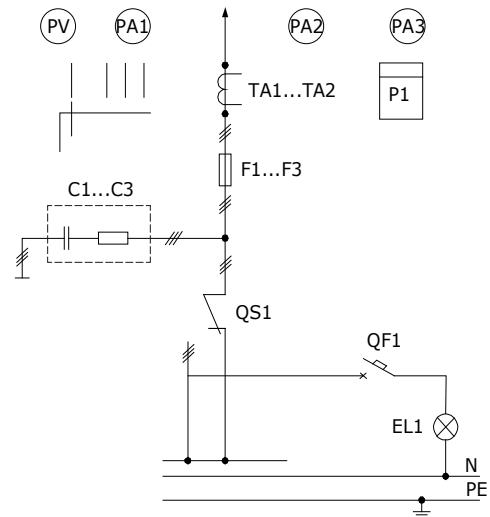

3BP-2-25-0-30, 3BP-2-40-0-30
 3BP-2-63-0-30, 3BP-2-25-0-30,
 3BP-2-40-0-30, 3BP-2-63-0-30

3BP-5-25-0-00, 3BP-5-40-0-00,
 3BP-5-63-0-00, 3BP-5-25-0-30,
 3BP-5-40-0-30, 3BP-5-63-0-30

Обозначение	Наименование	Тип вводной панели с рубильником					
		3BP-2-25-0-00 3BP-2-25-0-30	3BP-2-40-0-00 3BP-2-40-0-30	3BP-2-63-0-00 3BP-2-63-0-30	3BP-5-25-0-00 3BP-5-25-0-30	3BP-5-40-0-00 3BP-5-40-0-30	3BP-5-63-0-00 3BP-5-63-0-30
PA1, PA2, PA3	Амперметры	200/ 5 А	400/ 5 А	600/ 5 А	200/ 5 А	400/ 5 А	600/ 5 А
PV	Вольтметр	500 В	500 В	500 В	500 В	500 В	500 В
s	Переключатель вольтметровый						
~IA1, ~I7\2, ~IA3	Трансформаторы тока	200/ 5 А	400/ 5 А	600/ 5 А	200/ 5 А	400/ 5 А	600/ 5 А
P1	Счетчик трехфазный	CA	CA4	CA	CA4	CA	CA
C1, C2, C3	Конденсаторы			K3 - 7с - 1000	В - 0,47 мкФ		
F1, F2, F3	Предохранители	ПН2- 250А	ПН2- 400А	ПН2- 630А	ПН2- 250А	ПН2- 400А	ПН2- 630А
QS1	Рубильник врубной	BP32 250А	BP 32 4 00А	BP32 630А	BP32 250А	BP32 400А	BP 32 630А
QF1	Выключатель автоматический	6А	6А	6А	6А	6А	6А
EL	Патрон потолочный						