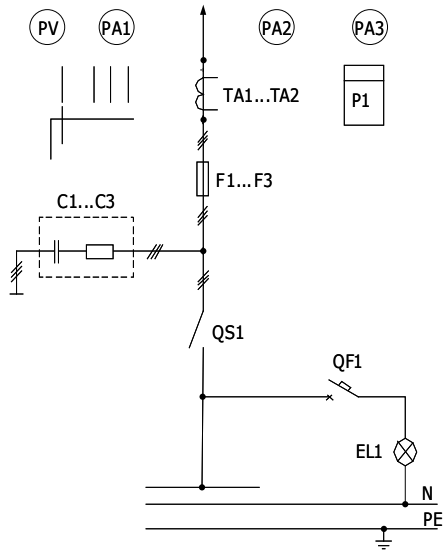

3BP-2-25-0-30, 3BP-2-40-0-30
 3BP-2-63-0-30, 3BP-2-25-0-30,
 3BP-2-40-0-30, 3BP-2-63-0-30

3BP-5-25-0-00, 3BP-5-40-0-00,
 3BP-5-63-0-00, 3BP-5-25-0-30,
 3BP-5-40-0-30, 3BP-5-63-0-30

Обозначение	Наименование	Тип вводной панели с рубильником					
		3BP-2-25-0-00 3BP-2-25-0-30	3BP-2-40-0-00 3BP-2-40-0-30	3BP-2-63-0-00 3BP-2-63-0-30	3BP-5-25-0-00 3BP-5-25-0-30	3BP-5-40-0-00 3BP-5-40-0-30	3BP-5-63-0-00 3BP-5-63-0-30
PA1, PA2, PA3	Амперметры	200/ 5 А	400/ 5 А	600/ 5 А	200/ 5 А	400/ 5 А	600/ 5 А
PV	Вольтметр	500 В	500 В	500 В	500 В	500 В	500 В
s	Переключатель вольтметровый						
~IA1, ~I7\2, ~IA3	Трансформаторы тока	200/ 5 А	400/ 5 А	600/ 5 А	200/ 5 А	400/ 5 А	600/ 5 А
P1	Счетчик трехфазный	CA	CA4	CA	CA4	CA	CA
C1, C2, C3	Конденсаторы			K3 - 7с - 1000	В - 0,47 мкФ		
F1, F2, F3	Предохранители	ПН2- 250А	ПН2- 400А	ПН2- 630А	ПН2- 250А	ПН2- 400А	ПН2- 630А
QS1	Рубильник врубной	BP32 250А	BP 32 4 00А	BP32 630А	BP32 250А	BP32 400А	BP 32 630А
QF1	Выключатель автоматический	6А	6А	6А	6А	6А	6А
EL	Патрон потолочный						